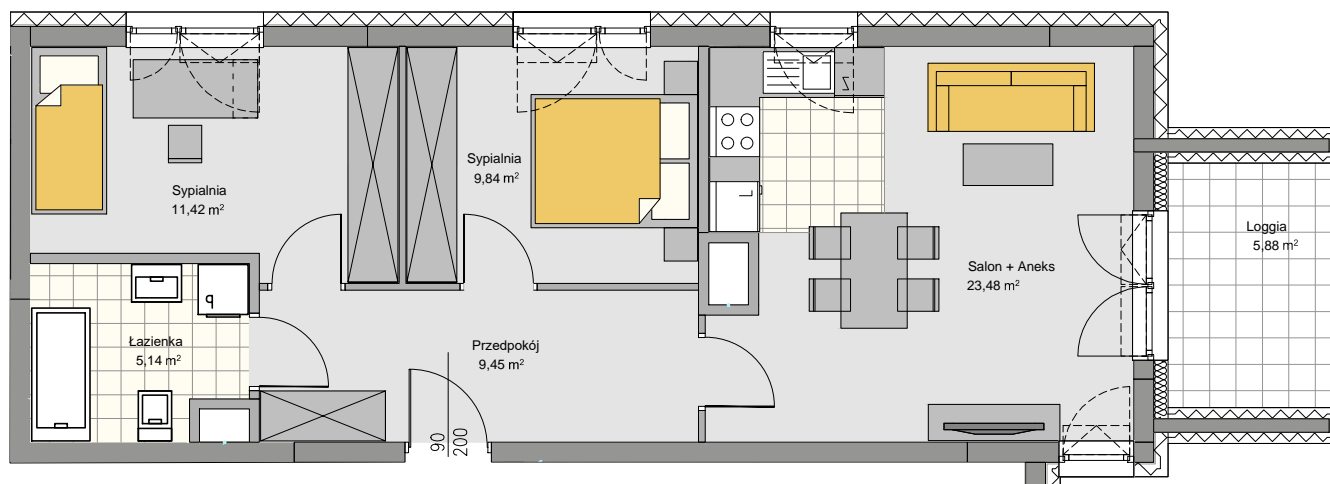

MAK DOM[®]

GRUPA DEWELOPERSKA

www.makdom.pl
MD LSO5 Sp.zo.o.
BIURO SPRZEDAŻY LUBLIN
ul. Wrońska 1D
tel. (81) 445 90 90

POWIERZCHNIA 59,33 m²

UKŁAD 3 pokoje

NR MIESZKANIA 159

PIĘTRO 6

KONDYGNACJA VII

BUDYNEK G

3P + A	59,33 m ²
1 przedpokój	9,45 m ²
2 łazienka	5,14 m ²
3 sypialnia	11,42 m ²
4 sypialnia	9,84 m ²
5 salon + aneks	23,48 m ²
6 loggia	5,88 m ²