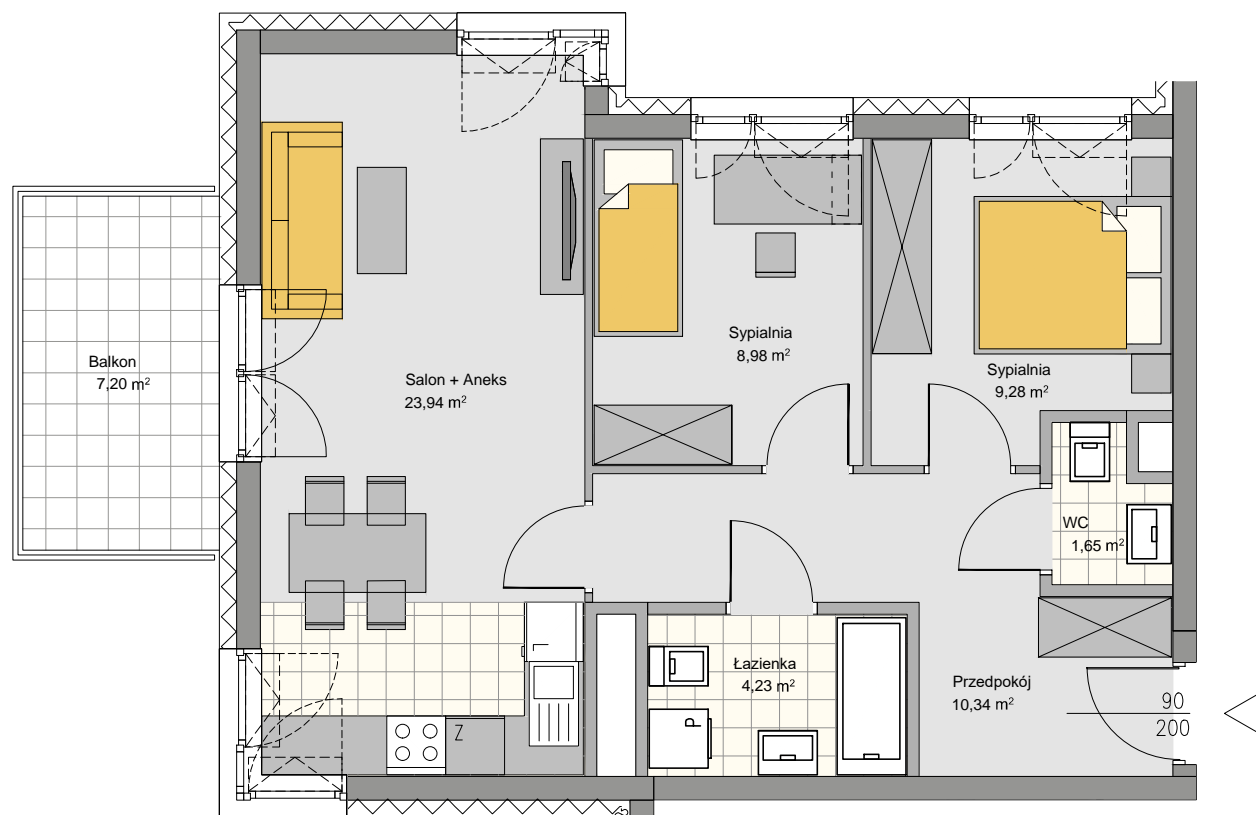

MAK DOM®

GRUPA DEWELOPERSKA

www.makdom.pl
MD LSO5 Sp.zo.o.
BIURO SPRZEDAŻY LUBLIN
ul. Wrońska 1D
tel. (81) 445 90 90

POWIERZCHNIA 58,42 m²

UKŁAD 3 pokoje

NR MIESZKANIA 41, 47

PIĘTRO 2, 4

KONDYGNACJA III, V

BUDYNEK G

3P + A	58,42 m ²
1 przedpokój	10,34 m ²
2 łazienka	4,23 m ²
3 salon + aneks	23,94 m ²
4 sypialnia	8,98 m ²
5 sypialnia	9,28 m ²
6 WC	1,65 m ²
7 balkon	7,20 m ²